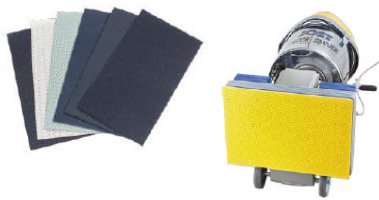

Art.Nr.	Bezeichnung	Tagesmiete* Kaufpreis Stk **
HRE1	Exzentermaschine Joest Floor Sander Junior	80,00 €* 80,00 €
Reinigungspads Feinstein, Fliesen, Teppich, Gummi, Lino, PVC, Laminat, Vinyl, 190x340 mm		
HRE2	Microfaserpad grau > Starke Verschmutzung/Teppichreinigung	22,00 €**
HRE3	Microfaserpad blau/melange > Mittlere Verschmutzungen	22,00 €**
HRE4	Blue Wave Melaminpad > Verstrichungen auf Lino, PVC	18,00 €**
Bodenaufbereitungspads PVC, Gummi/Kautschuk, 190x340 mm		
HRE5	SG-240 Schleifpad > Grob Anschleifen/Entschichten	4,00 €**
HRE6	Abraflex® Maroon > Grob Anschleifen/Entschichten Lino	4,00 €**
HRE7	SG 600 Schleifpad > Normales Anschleifen/Entschichten	4,00 €**
HRE8	SG 1500 > Feinschlif für seidenmatten Glanz	4,00 €**
HRE9	SG 2500 > Feinschlif für hohen Glanzgrad	4,00 €**
Grundreinigungspads Superpads für Lino, PVC, Gummi/Kautschuk, 190x340 mm		
HRE10	Abraflex® Superpad schwarz > Aggressive Grundreinigung	6,00 €**
HRE11	Abraflex® Superpad grün > Grundreinigung	6,00 €**
HRE12	Abraflex® Superpad rot > Cleanern	6,00 €**
HRE13	Abraflex® Superpad weiß > Polieren	6,00 €**
Holz/Parkett Schleif- und Aufbereitungspads, 190x340 mm		
HRE14	useit®-Superpad P gelb 60 > Grobschliff	2,00 €**
HRE15	useit®-Superpad P gelb 120 > Feinschliff	2,00 €**
HRE16	Takeit®-Normalpad ultra fine violett > Öl/Wachs einpflegen	2,50 €**