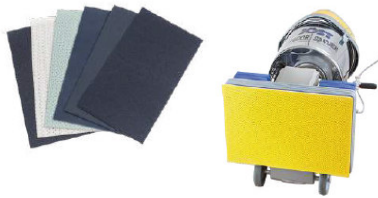

1. Exzentermaschinen & Pads

Eine Maschine zur smarten Reinigung, Grundreinigung und Aufbereitung von Bodenbeläge.

Motordrehzahl: 2800 U/min
Arbeitsfläche: 190 x 340 mm

JÖST
abrasives

Art.Nr.	Bezeichnung	Tagesmiete* Kaufpreis Stk **
HRE1	Exzentermaschine Joest Floor Sander Junior	80,00 €* 80,00 €
Reinigungspads Feinstein, Fliesen, Teppich, Gummi, Lino, PVC, Laminat, Vinyl, 190x340 mm		
HRE2	Microfaserpad grau > Starke Verschmutzung/Teppichreinigung	22,00 €**
HRE3	Microfaserpad blau/melange > Mittlere Verschmutzungen	22,00 €**
HRE4	Microfaserpad weiß/blau > Leichte Verschmutzungen	22,00 €**
HRE5	Blue Wave Melaminpad > Verstrichungen auf Lino, PVC	18,00 €**
Bodenaufbereitungspads PVC, Gummi/Kautschuk, 190x340 mm		
HRE6	SG-240 Schleifpad > Grob Anschleifen/Entschichten	4,00 €**
HRE7	SG 600 Schleifpad > Normales Anschleifen/Entschichten	4,00 €**
HRE8	SG 1500 > Feinschlif für seidenmatten Glanz	4,00 €**
HRE9	SG 2500 > Feinschlif für hohen Glanzgrad	4,00 €**
Grundreinigungspads Superpads für Lino, PVC, Gummi/Kautschuk, 190x340 mm		
HRE10	Abraflex® Superpad schwarz > Aggressive Grundreinigung	6,00 €**
HRE11	Abraflex® Superpad grün > Grundreinigung	6,00 €**
HRE12	Abraflex® Superpad rot > Cleanern	6,00 €**
HRE13	Abraflex® Superpad weiß > Polieren	6,00 €**
Holz/Parkett Schleif- und Aufbereitungspads, 190x340 mm		
HRE14	useit®-Superpad P gelb 60 > Grobschliff	2,00 €**
HRE15	useit®-Superpad P gelb 120 > Feinschliff	2,00 €**
HRE16	Takeit®-Normalpad ultra fine violett > Öl/Wachs einpflegen	2,50 €**